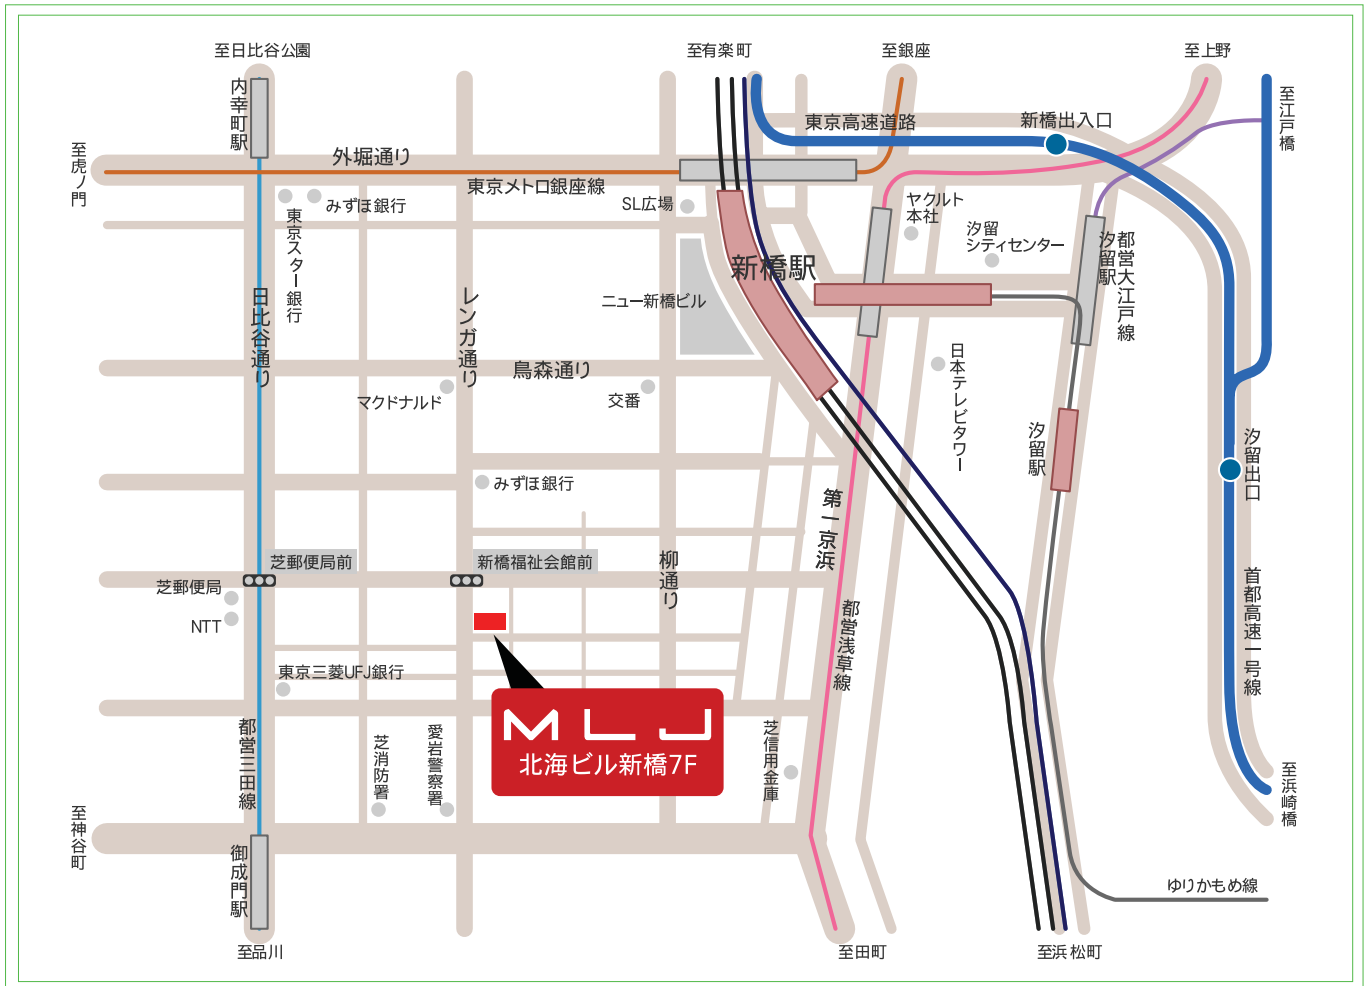

M L J

〒105-0004 東京都港区新橋 6-4-9 電話番号：(03)5473-7588 (代表) FAX 番号：(03)5472-0990

JR 線、東京メトロ、都営地下鉄新橋駅より徒歩 10 分。
都営地下鉄三田線御成門駅より徒歩 3 分

M.L.J. Inc.

Shinjuku 6-4-9 Minato-ku, Tokyo, Japan 105-0004

TEL : (03) 5473-7588 FAX : (03)5472-0990